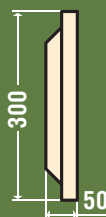

Высота 290 мм Ширина 240 мм

ру9040 **ЗАМКОВЫЙ КАМЕНЬ 904**

Высота 300 мм Ширина 200 мм

ру0090 **РУСТ РУ-009**

Толщина 70 мм Высота 470 мм Длина 1960 мм

ру0100, ру0200 **РУСТ РУ-010 Л, РУСТ РУ-010 П**

Толщина 70 мм Высота 434 мм Длина 1960 мм

уп0070-0072, уп0090-0092

УГЛОВАЯ ПАНЕЛЬ УП-007, 009

Толщина 30, 40, 50 мм Высота 250, 200 мм Длина 375, 385 мм

уп0100

УГЛОВАЯ ПАНЕЛЬ УП-010

Толщина 50 мм Высота 300 мм Длина 600 мм

уп0110

УГЛОВАЯ ПАНЕЛЬ УП-011

Толщина 50 мм Высота 300 мм Длина 300 мм

уп0120, уп0160

УГЛОВАЯ ПАНЕЛЬ УП-012, 016

Толщина 40 мм Высота 500, 255 мм Длина 600, 880 мм

уп0130, 0140, 0170

УГЛОВАЯ ПАНЕЛЬ УП-013, 014, 017

Толщина 40 мм Высота 350, 350, 245 мм Длина 1550, 900, 870 мм