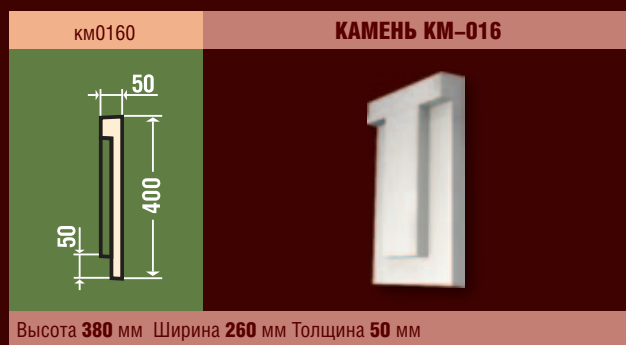

Перед установкой изделий ознакомьтесь с инструкцией по монтажу, которую Вы можете получить у Вашего торгового представителя или на странице сайта www.facade-project.ru/docs. При монтаже используйте рекомендованные материалы.

ДЕКОРАТИВНЫЕ ЭЛЕМЕНТЫ