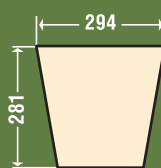

КАМЕНЬ ЗАМКОВЫЙ КМ-704

Высота **210** мм Ширина **130** мм Толщина **60** мм

км7050

КАМЕНЬ ЗАМКОВЫЙ КМ-705

Толщина **140** мм Высота **250** мм Длина **225** мм

км7060

КАМЕНЬ ЗАМКОВЫЙ КМ-706

Высота **300** мм Ширина **230** мм Толщина **85** мм

км7070

КАМЕНЬ ЗАМКОВЫЙ КМ-707

Высота **300** мм Ширина **230** мм Толщина **85** мм

км8010

КАМЕНЬ КМ-801

Толщина **65** мм Высота **281** мм Длина **294** мм

бр0010

БАРЕЛЬЕФ "ЛЕВ" 1 БР-001 (ИЗД 45)