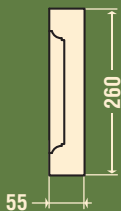

Высота 190 мм Ширина 190 мм Толщина 45 мм

де7260

ДЕКОРАТИВНЫЙ ЭЛЕМЕНТ ДЕ-726

Высота 260 мм Ширина 260 мм Толщина 55 мм

де7270,7280,7290

ДЕКОР. ЭЛЕМЕНТ ДЕ-727,728,729

Выс. 65, 70, 80 мм Шир. 145, 160, 210 мм Толщина 50, 55, 60 мм