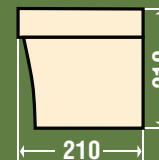

ДЕКОРАТИВНЫЕ ЭЛЕМЕНТЫ

уп3010

РУСТ "ШУБА-1"

Толщина 60 мм Высота 480 мм Длина 830 мм

кк0050

КОНСОЛЬ КС-005

Длина 280 мм Высота 250 мм Ширина 180 мм

кк0060

КОНСОЛЬ КС-006

Длина 560 мм Высота 230 мм Ширина 155 мм

кк0070

КОНСОЛЬ КС-007

Толщина 220 мм Высота 210 мм Ширина 180 мм

кк0080

КОНСОЛЬ КС-008

Длина 600 мм Высота 675 мм Глубина 460 мм