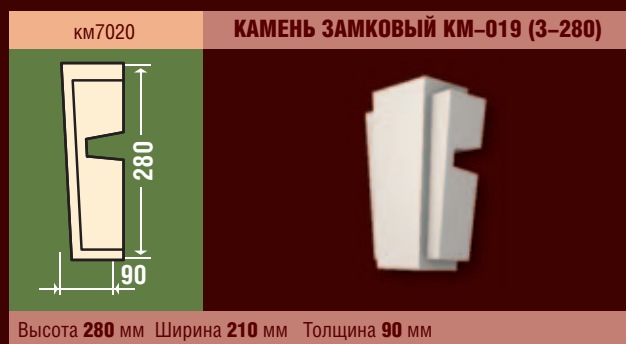

Перед установкой изделий ознакомьтесь с инструкцией по монтажу, которую Вы можете получить у Вашего торгового представителя или на странице сайта www.facade-project.ru/docs. При монтаже используйте рекомендованные материалы.

ДЕКОРАТИВНЫЕ ЭЛЕМЕНТЫ