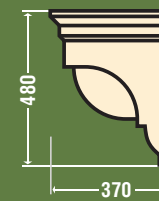

КОНСОЛЬ КС-006

Длина 560 мм Высота 230 мм Ширина 155 мм

кк0070

КОНСОЛЬ КС-007

Толщина 220 мм Высота 210 мм Ширина 180 мм

кк0080

КОНСОЛЬ КС-008

Длина 600 мм Высота 675 мм Глубина 460 мм

кк0090

КОНСОЛЬ КС-009

Длина 240 мм Высота 480 мм Глубина 370 мм

кк0100

КОНСОЛЬ КС-010

Длина 230 мм Высота 620 мм Глубина 160 мм

кк0110

КОНСОЛЬ "ВОЛНА" КС-011 (Изд 13)