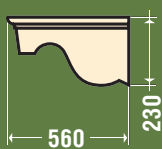

Длина 560 мм Высота 230 мм Ширина 155 мм

кк0070

КОНСОЛЬ КС-007