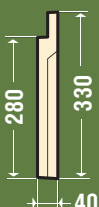

py0010

ПУСТ ПУ-001

Толщина 40 мм Высота профиля 330 мм Ширина 480 мм

py0020

ПУСТ ПУ-002

Толщина 40 мм Высота профиля 330 мм Ширина 700 мм

py0030

ПУСТ ПУ-003

Толщина 40 мм Высота профиля 330 мм Ширина 795 мм

py0040

ПУСТ ПУ-004

Толщина 40 мм Высота профиля 330 мм Ширина 800 мм

py0050

ПУСТ ПУ-005

Толщина 40 мм Высота профиля 330 мм Ширина 960 мм

py0060

ПУСТ ПУ-006

Толщина 40 мм Высота профиля 330 мм Ширина 2065 мм

py0070

ПУСТ ПУ-007

Толщина 40 мм Высота профиля 330 мм Ширина 2143 мм

py0080

ПУСТ ПУ-008

Толщина 30 мм Высота 500 мм Ширина 500 мм