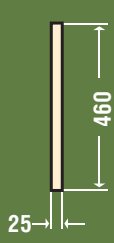

Толщина **25** мм Ширина **460** мм Длина **1700** мм