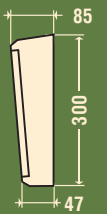

ДЕКОРАТИВНЫЕ ЭЛЕМЕНТЫ

км7010

КАМЕНЬ ЗАМКОВЫЙ КМ-701

Высота **155** мм Ширина **110** мм Толщина **50** мм

км7030

КАМЕНЬ ЗАМКОВЫЙ КМ-703

Высота **420** мм Ширина **310** мм Толщина **130** мм

км7040

КАМЕНЬ ЗАМКОВЫЙ КМ-704

Высота **210** мм Ширина **130** мм Толщина **60** мм

км7050

КАМЕНЬ ЗАМКОВЫЙ КМ-705

Толщина **140** мм Высота **250** мм Длина **225** мм

км7060

КАМЕНЬ ЗАМКОВЫЙ КМ-706

Высота **300** мм Ширина **230** мм Толщина **85** мм

км7070

КАМЕНЬ ЗАМКОВЫЙ КМ-707

Высота **300** мм Ширина **230** мм Толщина **85** мм

км8010

КАМЕНЬ КМ-801

Толщина **65** мм Высота **281** мм Длина **294** мм

бр0010

БАРЕЛЬЕФ "ЛЕВ" 1 БР-001 (ИЗД 45)