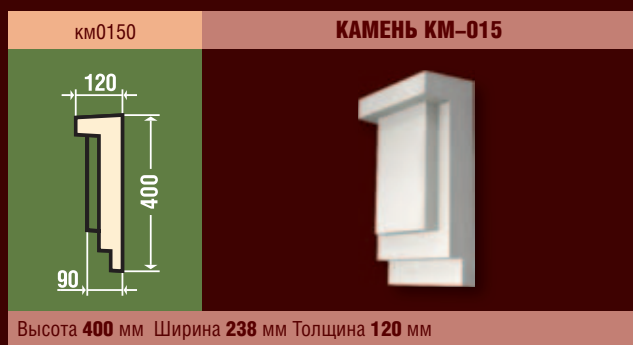

Перед установкой изделий ознакомьтесь с инструкцией по монтажу, которую Вы можете получить у Вашего торгового представителя или на странице сайта www.facade-project.ru/docs. При монтаже используйте рекомендованные материалы.

ДЕКОРАТИВНЫЕ ЭЛЕМЕНТЫ