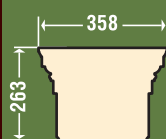

Высота 270 мм Ширина 260 мм Толщина 60 мм

кс8010

КРОНШТЕЙН 801 (4.83.101) (E)

Толщина 195 мм Высота 274 мм Длина 393 мм

кс8020

КРОНШТЕЙН 802 (4.83.102) (E)

Толщина 128 мм Высота 240 мм Длина 356 мм

кс8030

КРОНШТЕЙН 803

Толщина **196** мм Высота **277** мм Длина **392** мм

кс8040

КРОНШТЕЙН 804

Толщина **133** мм Высота **263** мм Длина **358** мм

кс8050

КРОНШТЕЙН 805

Толщина **181** мм Высота **276** мм Длина **366** мм