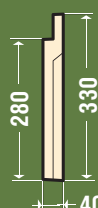

py0010

ПУСТ ПУ-001

Толщина 40 мм Высота профиля 330 мм Ширина 480 мм

py0020

ПУСТ ПУ-002

Толщина 40 мм Высота профиля 330 мм Ширина 700 мм

py0030

ПУСТ ПУ-003

Толщина 40 мм Высота профиля 330 мм Ширина 795 мм

py0040

ПУСТ ПУ-004

Толщина 40 мм Высота профиля 330 мм Ширина 800 мм

py0050

ПУСТ ПУ-005

Толщина 40 мм Высота профиля 330 мм Ширина 960 мм

py0060

ПУСТ ПУ-006

Толщина 40 мм Высота профиля 330 мм Ширина 2065 мм

py0070

ПУСТ ПУ-007

Толщина 40 мм Высота профиля 330 мм Ширина 2143 мм

py0080

ПУСТ ПУ-008

Толщина 30 мм Высота 500 мм Ширина 500 мм