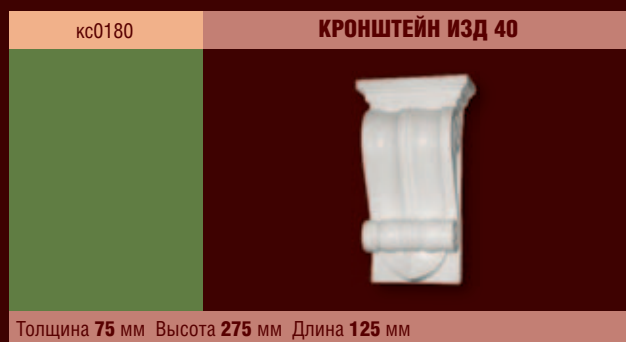

Толщина 75 мм Высота 260 мм Ширина 140 мм

кк0120

КОНСОЛЬ КС-012 (Изд 36)

Толщина 85 мм Высота 345 мм Ширина 175 мм

кк0130

КОНСОЛЬ "ЛИСТОК" КС-013 (Изд 12)

Толщина 75 мм Высота 260 мм Ширина 140 мм

Перед установкой изделий ознакомьтесь с инструкцией по монтажу, которую Вы можете получить у Вашего торгового представителя или на странице сайта www.facade-project.ru/docs. При монтаже используйте рекомендованные материалы.