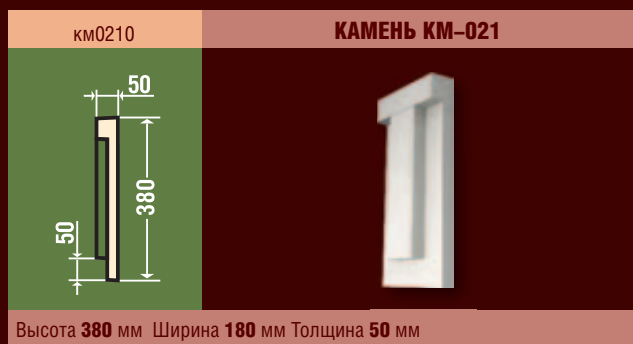

Перед установкой изделий ознакомьтесь с инструкцией по монтажу, которую Вы можете получить у Вашего торгового представителя или на странице сайта www.facade-project.ru/docs. При монтаже используйте рекомендованные материалы.

ДЕКОРАТИВНЫЕ ЭЛЕМЕНТЫ