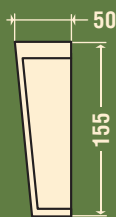

км0090 **КАМЕНЬ КМ-009**

Высота 90 мм Ширина 155 мм Толщина 105 мм

км0100 **КАМЕНЬ КМ-010**

Высота 955 мм Ширина 545 мм Толщина 205 мм

км0110 **КАМЕНЬ КМ-011**

Высота 210 мм Ширина 435 мм Толщина 85 мм

км0120 **КАМЕНЬ К САНДРИКУ С-004**

Высота 290 мм Ширина 275 мм Толщина 60 мм

км0140 **КАМЕНЬ КМ-014**

Толщина 40 мм Высота 200 мм Длина 93 мм

Перед установкой изделий ознакомьтесь с инструкцией по монтажу, которую Вы можете получить у Вашего торгового представителя или на странице сайта www.facade-project.ru/docs. При монтаже используйте рекомендованные материалы.

ДЕКОРАТИВНЫЕ ЭЛЕМЕНТЫ

км7010

КАМЕНЬ ЗАМКОВЫЙ КМ-701

Высота **155** мм Ширина **110** мм Толщина **50** мм

км7030

КАМЕНЬ ЗАМКОВЫЙ КМ-703

Высота **420** мм Ширина **310** мм Толщина **130** мм

км7040