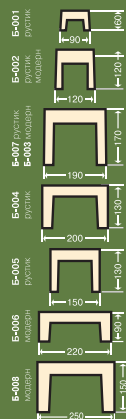

Балки серии "МОДЕРН"

Балки серии "РУСТИК"

Гибкий декоративный
ремень под ковку
40x1000 мм