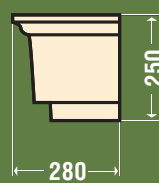

ДЕКОРАТИВНЫЕ ЭЛЕМЕНТЫ

уп3010

РУСТ "ШУБА-1"

Толщина 60 мм Высота 480 мм Длина 830 мм

кк0050

КОНСОЛЬ КС-005

Длина 280 мм Высота 250 мм Ширина 180 мм

кк0060

КОНСОЛЬ КС-006

Длина 560 мм Высота 230 мм Ширина 155 мм

кк0070

КОНСОЛЬ КС-007

Толщина 220 мм Высота 210 мм Ширина 180 мм

кк0080

КОНСОЛЬ КС-008

Длина 600 мм Высота 675 мм Глубина 460 мм