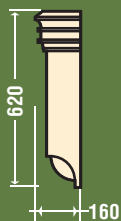

Высота 290 мм Ширина 240 мм

ру9040 **ЗАМКОВЫЙ КАМЕНЬ 904**

Высота 300 мм Ширина 200 мм

ру0090 **РУСТ РУ-009**

Толщина 70 мм Высота 470 мм Длина 1960 мм

ру0100, ру0200 **РУСТ РУ-010 Л, РУСТ РУ-010 П**

Толщина 70 мм Высота 434 мм Длина 1960 мм

КОНСОЛЬ КС-006

Длина 560 мм Высота 230 мм Ширина 155 мм

кк0070

КОНСОЛЬ КС-007

Толщина 220 мм Высота 210 мм Ширина 180 мм

кк0080

КОНСОЛЬ КС-008

Длина 600 мм Высота 675 мм Глубина 460 мм

кк0090

КОНСОЛЬ КС-009

Длина 240 мм Высота 480 мм Глубина 370 мм

кк0100

КОНСОЛЬ КС-010

Длина 230 мм Высота 620 мм Глубина 160 мм

кк0110

КОНСОЛЬ "ВОЛНА" КС-011 (Изд 13)

Толщина 75 мм Высота 260 мм Ширина 140 мм

кк0120

КОНСОЛЬ КС-012 (Изд 36)

Толщина 85 мм Высота 345 мм Ширина 175 мм

кк0130

КОНСОЛЬ "ЛИСТОК" КС-013 (Изд 12)

Толщина 75 мм Высота 260 мм Ширина 140 мм

Перед установкой изделий ознакомьтесь с инструкцией по монтажу, которую Вы можете получить у Вашего торгового представителя или на странице сайта www.facade-project.ru/docs. При монтаже используйте рекомендованные материалы.