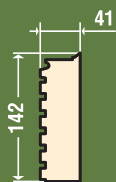

де8010

ДЕКОРАТИВНЫЙ ЭЛЕМЕНТ ДЕ-801

Толщина 62 мм Высота 213 мм Длина 190 мм

де8011

ДЕКОРАТИВНЫЙ ЭЛЕМЕНТ ВУ-8011

Толщина 128 мм Высота 240 мм Длина 356 мм

де8012

ДЕКОРАТИВНЫЙ ЭЛЕМЕНТ ДЕ-801