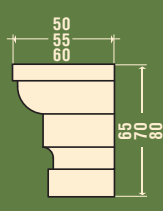

Высота 190 мм Ширина 190 мм Толщина 45 мм

де7260

ДЕКОРАТИВНЫЙ ЭЛЕМЕНТ ДЕ-726

Высота 260 мм Ширина 260 мм Толщина 55 мм

де7270,7280,7290

ДЕКОР. ЭЛЕМЕНТ ДЕ-727,728,729

Выс. 65, 70, 80 мм Шир. 145, 160, 210 мм Толщина 50, 55, 60 мм

де8010

ДЕКОРАТИВНЫЙ ЭЛЕМЕНТ ДЕ-801

Толщина 62 мм Высота 213 мм Длина 190 мм

де8011

ДЕКОРАТИВНЫЙ ЭЛЕМЕНТ ВУ-8011

Толщина 128 мм Высота 240 мм Длина 356 мм

де8012

ДЕКОРАТИВНЫЙ ЭЛЕМЕНТ ДЕ-801