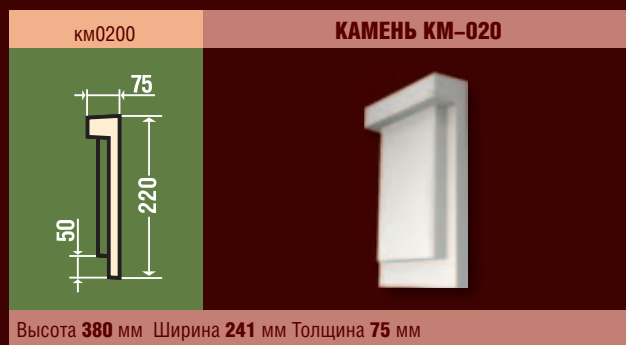

Перед установкой изделий ознакомьтесь с инструкцией по монтажу, которую Вы можете получить у Вашего торгового представителя или на странице сайта www.facade-project.ru/docs. При монтаже используйте рекомендованные материалы.

ДЕКОРАТИВНЫЕ ЭЛЕМЕНТЫ