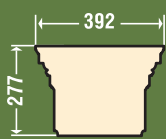

Высота 270 мм Ширина 260 мм Толщина 60 мм

кс8010

КРОНШТЕЙН 801 (4.83.101) (E)

Толщина 195 мм Высота 274 мм Длина 393 мм

кс8020

КРОНШТЕЙН 802 (4.83.102) (E)

Толщина 128 мм Высота 240 мм Длина 356 мм

кс8030

КРОНШТЕЙН 803

Толщина **196** мм Высота **277** мм Длина **392** мм

кс8040

КРОНШТЕЙН 804

Толщина **133** мм Высота **263** мм Длина **358** мм

кс8050

КРОНШТЕЙН 805

Толщина **181** мм Высота **276** мм Длина **366** мм