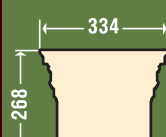

Толщина **130** мм Высота **268** мм Длина **334** мм

кс9010, кс9040

КОНСОЛЬ 901