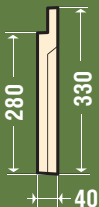

py0010

ПУСТ ПУ-001

Толщина 40 мм Высота профиля 330 мм Ширина 480 мм

py0020

ПУСТ ПУ-002

Толщина 40 мм Высота профиля 330 мм Ширина 700 мм

py0030

ПУСТ ПУ-003

Толщина 40 мм Высота профиля 330 мм Ширина 795 мм

py0040

ПУСТ ПУ-004

Толщина 40 мм Высота профиля 330 мм Ширина 800 мм

py0050

ПУСТ ПУ-005

Толщина 40 мм Высота профиля 330 мм Ширина 960 мм

py0060