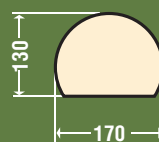

СОЛНЦЕ В-002

Диаметр 500 мм Толщина 100 мм

де0140, 0150

РОЗЕТКА УГЛОВАЯ УР-001, 002

Толщина 30, 25 мм Высота 130 мм, 80 мм Ширина 130 мм, 80 мм

де0160

ШАР УСЕЧЕННЫЙ Ш-001

Высота 130 мм Ширина 170 мм