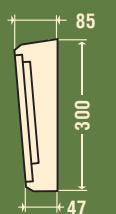

ДЕКОРАТИВНЫЕ ЭЛЕМЕНТЫ

км7010

КАМЕНЬ ЗАМКОВЫЙ КМ-701

Высота **155** мм Ширина **110** мм Толщина **50** мм

км7030

КАМЕНЬ ЗАМКОВЫЙ КМ-703

Высота **420** мм Ширина **310** мм Толщина **130** мм

км7040

КАМЕНЬ ЗАМКОВЫЙ КМ-704

Высота **210** мм Ширина **130** мм Толщина **60** мм

км7050

КАМЕНЬ ЗАМКОВЫЙ КМ-705

Толщина **140** мм Высота **250** мм Длина **225** мм

км7060

КАМЕНЬ ЗАМКОВЫЙ КМ-706

Высота **300** мм Ширина **230** мм Толщина **85** мм

км7070

КАМЕНЬ ЗАМКОВЫЙ КМ-707

Высота **300** мм Ширина **230** мм Толщина **85** мм

км8010

КАМЕНЬ КМ-801

Толщина **65** мм Высота **281** мм Длина **294** мм

бр0010

БАРЕЛЬЕФ "ЛЕВ" 1 БР-001 (ИЗД 45)