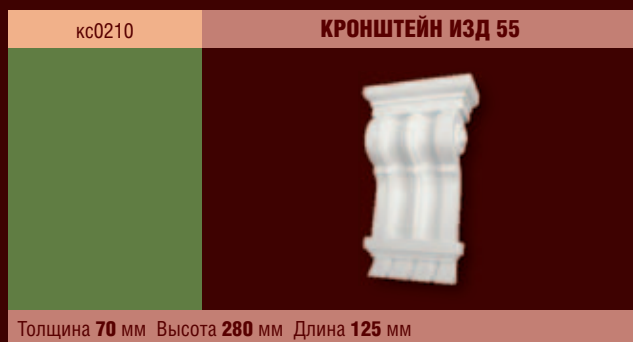

Толщина 75 мм Высота 260 мм Ширина 140 мм

кк0120

КОНСОЛЬ КС-012 (Изд 36)

Толщина 85 мм Высота 345 мм Ширина 175 мм

кк0130

КОНСОЛЬ "ЛИСТОК" КС-013 (Изд 12)

Толщина 75 мм Высота 260 мм Ширина 140 мм

Перед установкой изделий ознакомьтесь с инструкцией по монтажу, которую Вы можете получить у Вашего торгового представителя или на странице сайта www.facade-project.ru/docs. При монтаже используйте рекомендованные материалы.