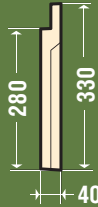

py0010

ПУСТ ПУ-001

Толщина 40 мм Высота профиля 330 мм Ширина 480 мм

py0020

ПУСТ ПУ-002

Толщина 40 мм Высота профиля 330 мм Ширина 700 мм

py0030

ПУСТ ПУ-003

Толщина 40 мм Высота профиля 330 мм Ширина 795 мм

py0040

ПУСТ ПУ-004

Толщина 40 мм Высота профиля 330 мм Ширина 800 мм

py0050

ПУСТ ПУ-005

Толщина 40 мм Высота профиля 330 мм Ширина 960 мм

py0060