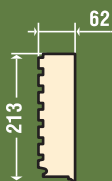

Выс. 65, 70, 80 мм Шир. 145, 160, 210 мм Толщина 50, 55, 60 мм

де8010

ДЕКОРАТИВНЫЙ ЭЛЕМЕНТ ДЕ-801