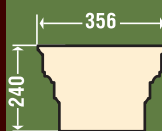

Высота 270 мм Ширина 260 мм Толщина 60 мм

кс8010

КРОНШТЕЙН 801 (4.83.101) (E)

Толщина 195 мм Высота 274 мм Длина 393 мм

кс8020

КРОНШТЕЙН 802 (4.83.102) (E)

Толщина 128 мм Высота 240 мм Длина 356 мм

кс8030

КРОНШТЕЙН 803

Толщина **196** мм Высота **277** мм Длина **392** мм

кс8040

КРОНШТЕЙН 804

Толщина **133** мм Высота **263** мм Длина **358** мм

кс8050

КРОНШТЕЙН 805

Толщина **181** мм Высота **276** мм Длина **366** мм