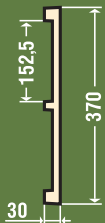

Толщина **30** мм Высота **50** мм Длина **80** мм

др0090, др0100 **УГОЛОК УК-026**

левый правый

Толщина **150** мм Высота **212** мм Длина **150** мм

др0110, др0120 **УГОЛОК УК-027**

Толщина **150** мм Высота **192** мм Длина **150** мм

др0130, др0140

УГОЛОК УК-028

левый правый

Толщина 15 мм Высота 230 мм Длина 15 мм

др0150, др0160

УГОЛКИ УК-082 Л, УГОЛКИ УК-082 П

левый правый

Толщина 200 мм Высота 200 мм Длина 1400 мм

др0170

НАКЛАДКА НК-026

Толщина 31 мм Высота 100 мм Длина 124 мм

пс0110

ПАНЕЛЬ ПС-011

Толщина 109 мм Высота 112 мм

ДОСКИ БАЛКИ

Доски декоративные