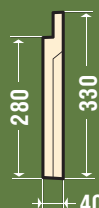

py0010

ПУСТ ПУ-001

Толщина 40 мм Высота профиля 330 мм Ширина 480 мм

py0020

ПУСТ ПУ-002

Толщина 40 мм Высота профиля 330 мм Ширина 700 мм

py0030

ПУСТ ПУ-003

Толщина 40 мм Высота профиля 330 мм Ширина 795 мм

py0040

ПУСТ ПУ-004

Толщина 40 мм Высота профиля 330 мм Ширина 800 мм

py0050

ПУСТ ПУ-005

Толщина 40 мм Высота профиля 330 мм Ширина 960 мм

py0060

ПУСТ ПУ-006

Толщина 40 мм Высота профиля 330 мм Ширина 2065 мм

py0070

ПУСТ ПУ-007

Толщина 40 мм Высота профиля 330 мм Ширина 2143 мм

py0080

ПУСТ ПУ-008

Толщина 30 мм Высота 500 мм Ширина 500 мм