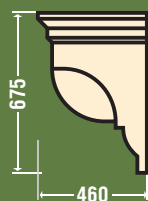

Высота 290 мм Ширина 240 мм

ру9040 **ЗАМКОВЫЙ КАМЕНЬ 904**

Высота 300 мм Ширина 200 мм

ру0090 **РУСТ РУ-009**

Толщина 70 мм Высота 470 мм Длина 1960 мм

ру0100, ру0200 **РУСТ РУ-010 Л, РУСТ РУ-010 П**

Толщина 70 мм Высота 434 мм Длина 1960 мм

КОНСОЛЬ КС-006

Длина 560 мм Высота 230 мм Ширина 155 мм

кк0070

КОНСОЛЬ КС-007

Толщина 220 мм Высота 210 мм Ширина 180 мм

кк0080

КОНСОЛЬ КС-008

Длина 600 мм Высота 675 мм Глубина 460 мм

кк0090

КОНСОЛЬ КС-009

Длина 240 мм Высота 480 мм Глубина 370 мм

кк0100

КОНСОЛЬ КС-010

Длина 230 мм Высота 620 мм Глубина 160 мм

кк0110

КОНСОЛЬ "ВОЛНА" КС-011 (Изд 13)