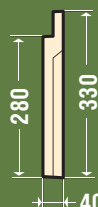

py0010

ПУСТ ПУ-001

Толщина 40 мм Высота профиля 330 мм Ширина 480 мм

py0020

ПУСТ ПУ-002

Толщина 40 мм Высота профиля 330 мм Ширина 700 мм

py0030

ПУСТ ПУ-003

Толщина 40 мм Высота профиля 330 мм Ширина 795 мм

py0040

ПУСТ ПУ-004

Толщина 40 мм Высота профиля 330 мм Ширина 800 мм

py0050

ПУСТ ПУ-005

Толщина 40 мм Высота профиля 330 мм Ширина 960 мм

py0060