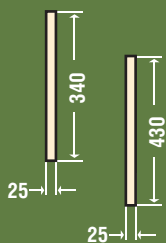

Толщина **25** мм Ширина **340** мм / **430** мм Длина **1220** мм / **1490** мм

пс0050

ПАНЕЛЬ-СТАВНЯ ПС-005