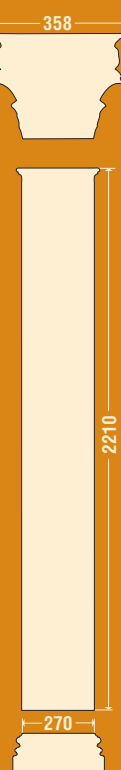

КОЛОННА, ПОЛУКОЛОННА ПК-802

Ширина капители 358 мм Ширина базы 370 мм Диаметр ствола 270 мм

пк8013, пак8030, пак8020