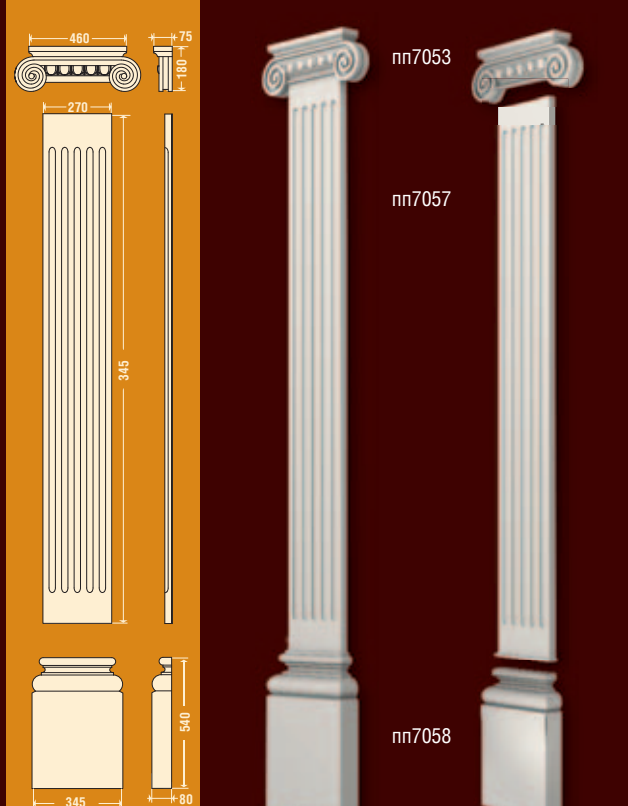

пп0010

ПИЛЯСТРА П-001

Ширина 280 мм Высота 2400 мм Толщина 83 мм

пп0020, пп0021

ПИЛЯСТРА П-002

левая

правая

Ширина 445 мм Высота 3585 мм Толщина 100 мм

пп0040

ПИЛЯСТРА П-004

Высота 2588 мм Ширина 324 мм Толщина 102 мм

пп7051, пп7056, пп7058

ПИЛЯСТРА П-705 (270 мм) композиция 1

пп7051

пп7056

пп7058

Высота 2890 мм Ширина 420 мм Толщина 110 мм

БАЛЮСТРАДЫ И КОЛОННЫ

пп7051, пп7055, пп7058 ПИЛЯСТРА П-705 (270 мм) композиция 2

Высота 2890 мм Ширина 420 мм Толщина 110 мм

пп7051, пп7057, пп7058 ПИЛЯСТРА П-705 (270 мм) композиция 3

Высота 2890 мм Ширина 420 мм Толщина 110 мм

пп7053, пп7056, пп7058 ПИЛЯСТРА П-705 (270 мм) композиция 4

Высота 2720 мм Ширина 460 мм Толщина 80 мм

пп7053, пп7057, пп7058 ПИЛЯСТРА П-705 (270 мм) композиция 6