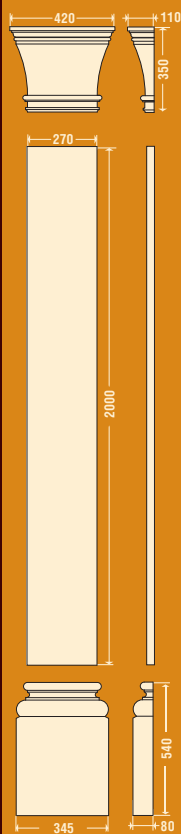

пр0040 **ПОРУЧЕНЬ ПР-004**

Длина 2200 мм Высота 100 мм Толщина 160 мм

пр5010 **ПОРУЧЕНЬ ПР-501**

Длина 2200 мм Высота 110 мм Толщина 200 мм

кт0010 **КРЫШКА КТ-001**

Высота 90 мм База 280 мм x 280 мм

кт0020 **КРЫШКА КТ-002**

шт0010 **ШАР ШТ-001**

Высота **240** мм База **200** мм x **200** мм

шт0020 **ШАР ШТ-002**

Высота **170** мм База **130** мм x **130** мм

кл7011, кл7015, кл7018

КОЛОННА, ПОЛУКОЛОННА Ø 200 мм

кл7011
пк7011

кл7015
пк7015

пп0010

ПИЛЯСТРА П-001

Ширина 280 мм Высота 2400 мм Толщина 83 мм

пп0020, пп0021

ПИЛЯСТРА П-002

левая

правая

Ширина 445 мм Высота 3585 мм Толщина 100 мм

пп7054, пп7056, пп7058

ПИЛЯСТРА П-705 (270 мм) композиция 7

Высота **2890** мм Ширина **420** мм Толщина **110** мм

пп7054, пп7055, пп7058

ПИЛЯСТРА П-705 (270 мм) композиция 8

Высота **2890** мм Ширина **420** мм Толщина **110** мм