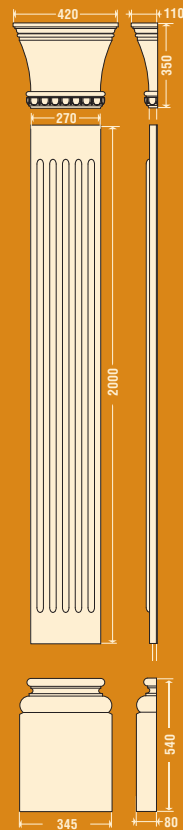

пр0040 **ПОРУЧЕНЬ ПР-004**

Длина 2200 мм Высота 100 мм Толщина 160 мм

пр5010 **ПОРУЧЕНЬ ПР-501**

Длина 2200 мм Высота 110 мм Толщина 200 мм

кт0010 **КРЫШКА КТ-001**

Высота 90 мм База 280 мм x 280 мм

кт0020 **КРЫШКА КТ-002**

шт0010 **ШАР ШТ-001**

Высота **240** мм База **200** мм x **200** мм

шт0020 **ШАР ШТ-002**

Высота **170** мм База **130** мм x **130** мм

кл7011, кл7015, кл7018

КОЛОННА, ПОЛУКОЛОННА Ø 200 мм

кл7011
пк7011

кл7015
пк7015

пп0010

ПИЛЯСТРА П-001

Ширина 280 мм Высота 2400 мм Толщина 83 мм

пп0020, пп0021

ПИЛЯСТРА П-002

левая

правая

Ширина 445 мм Высота 3585 мм Толщина 100 мм

пп0040

ПИЛЯСТРА П-004

Высота 2588 мм Ширина 324 мм Толщина 102 мм

пп7051, пп7056, пп7058

ПИЛЯСТРА П-705 (270 мм) композиция 1

пп7051

пп7056

пп7058