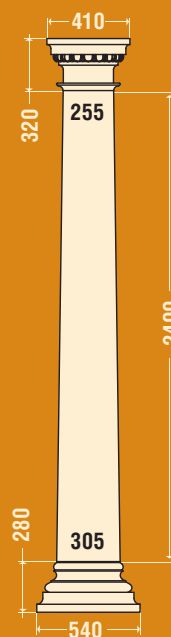

кл7042
пк7042

кл7045
пк7045

кл7048
пк7048

Ширина капители 410 мм Ширина базы 540 мм