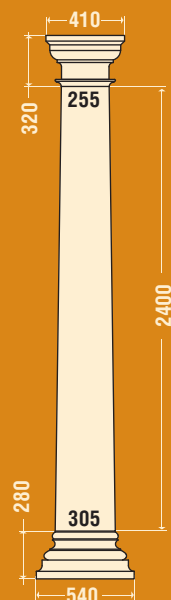

пр0010-пр0013 **ПОРУЧЕНЬ ПР-001**

Длина 2200 мм Высота 140 мм Толщина 176 мм

пр0020-пр0023 **ПОРУЧЕНЬ ПР-002**

Длина 2200 мм Высота 80 мм Толщина 82 мм

пр0030 **ПОРУЧЕНЬ ПР-003**

Длина 2200 мм Высота 105 мм Толщина 270 мм

пр0040 **ПОРУЧЕНЬ ПР-004**

Длина 2200 мм Высота 100 мм Толщина 160 мм

пр5010 **ПОРУЧЕНЬ ПР-501**

Длина 2200 мм Высота 110 мм Толщина 200 мм

кт0010 **КРЫШКА КТ-001**

Высота 90 мм База 280 мм x 280 мм

кт0020 **КРЫШКА КТ-002**

кл7026
пк7026

кл7030
пк7030

Ширина капители 280 мм Ширина базы 345 мм

кл7025, кл7028, кл7030

КОЛОННА, ПОЛУКОЛОННА Ø 220 мм

Высота капители
250 мм

Высота ствола
2 000 мм

Высота
основания 580
мм

кл7025
пк7025

кл7028
пк7028

кл7030
пк7030

Ширина капители 280 мм Ширина базы 345 мм Диаметр ствола 220 мм

кл7041, кл7045, кл7048

КОЛОННА, ПОЛУКОЛОННА Ø 300 мм

кл7041
пк7041

кл7045
пк7045