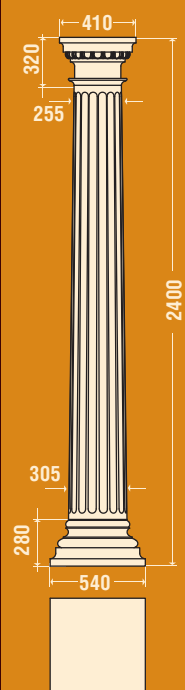

пр0010-пр0013 **ПОРУЧЕНЬ ПР-001**

Длина 2200 мм Высота 140 мм Толщина 176 мм

пр0020-пр0023 **ПОРУЧЕНЬ ПР-002**

Длина 2200 мм Высота 80 мм Толщина 82 мм

пр0030 **ПОРУЧЕНЬ ПР-003**

Длина 2200 мм Высота 105 мм Толщина 270 мм

пр0040 **ПОРУЧЕНЬ ПР-004**

Длина 2200 мм Высота 100 мм Толщина 160 мм

пр5010 **ПОРУЧЕНЬ ПР-501**

Длина 2200 мм Высота 110 мм Толщина 200 мм

кт0010 **КРЫШКА КТ-001**

Высота 90 мм База 280 мм x 280 мм

кт0020 **КРЫШКА КТ-002**

Высота 55 мм База 290 мм x 290 мм

кт0030 **КРЫШКА КТ-003**

Высота 35 мм База 180 мм x 180 мм

кт0040 **КРЫШКА НА ТУМБУ КТ-004**

Диаметр **134** мм Высота **30** мм

кт0050 **КРЫШКА НА ТУМБУ КТ-005**

Высота **300** мм База **400** мм x **400** мм

Ширина капители **410** мм Ширина базы **540** мм

кл7051, кл7055, кл7058

КОЛОННА, ПОЛУКОЛОННА Ø 350 мм

Ширина капители **485** мм Ширина базы **490** мм Диаметр ствола **350** мм

кл9118, кл9100, кл9113

КОЛОННА, ПОЛУКОЛОННА Ø 200, 250, 300 мм