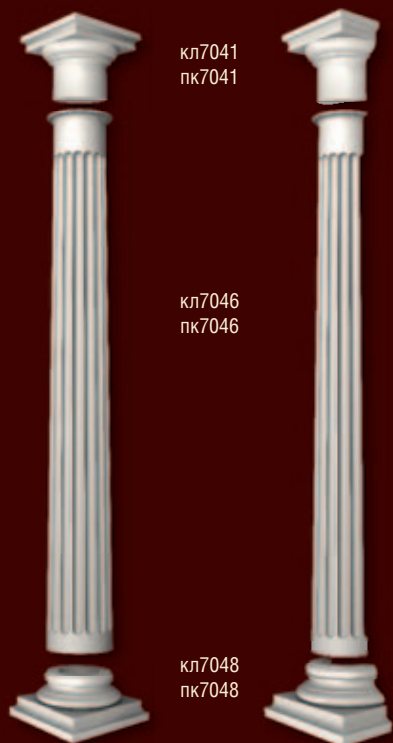

кл7041
пк7041

кл7046
пк7046

кл7048
пк7048

Ширина капители 410 мм Ширина базы 540 мм

кл7042, кл7045, кл7048

КОЛОННА, ПОЛУКОЛОННА Ø 300 мм