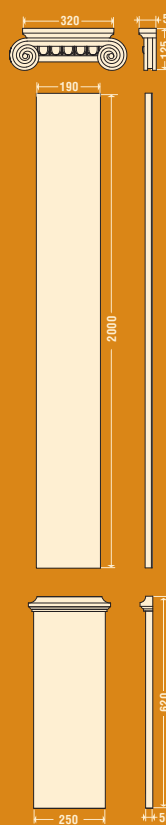

пп7063, пп7065, пп7068

Высота 2745 мм Ширина 320 мм Толщина 50 мм