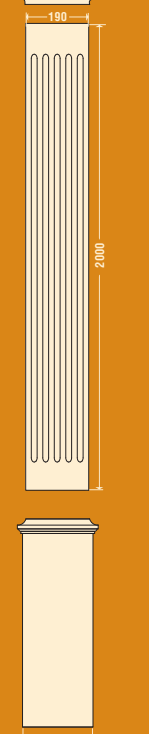

пр0040 **ПОРУЧЕНЬ ПР-004**

Длина 2200 мм Высота 100 мм Толщина 160 мм

пр5010 **ПОРУЧЕНЬ ПР-501**

Длина 2200 мм Высота 110 мм Толщина 200 мм

кт0010 **КРЫШКА КТ-001**

Высота 90 мм База 280 мм x 280 мм

кт0020 **КРЫШКА КТ-002**

шт0010 **ШАР ШТ-001**

Высота **240** мм База **200** мм x **200** мм

шт0020 **ШАР ШТ-002**

Высота **170** мм База **130** мм x **130** мм

кл7011, кл7015, кл7018

КОЛОННА, ПОЛУКОЛОННА Ø 200 мм

кл7011
пк7011

кл7015
пк7015

ПИЛЯСТРА П-706 (190мм) композиция 4

Высота 2745 мм Ширина 320 мм Толщина 50 мм

пп7064, пп7067, пп7068

ПИЛЯСТРА П-706 (190мм) композиция 5

Высота 2850 мм Ширина 340 мм Толщина 95 мм

пп7064, пп7065, пп7068

ПИЛЯСТРА П-706 (190мм) композиция 6

Высота **2850** мм Ширина **340** мм Толщина **95** мм

пп7062, пп7067, пп7068

ПИЛЯСТРА П-706 (190мм) композиция 7

Высота **2850** мм Ширина **340** мм Толщина **95** мм

пп7062, пп7065, пп7068

ПИЛЯСТРА П-706 (190мм) композиция 7