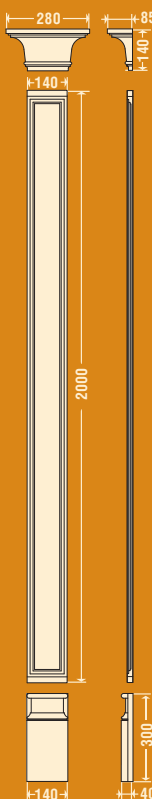

шт0010 **ШАР ШТ-001**

Высота **240** мм База **200** мм x **200** мм

шт0020 **ШАР ШТ-002**

Высота **170** мм База **130** мм x **130** мм

кл7011, кл7015, кл7018

КОЛОННА, ПОЛУКОЛОННА Ø 200 мм

кл7011
пк7011

кл7015
пк7015

ПИЛЯСТРА П-706 (190мм) композиция 4

Высота 2745 мм Ширина 320 мм Толщина 50 мм

пп7064, пп7067, пп7068

ПИЛЯСТРА П-706 (190мм) композиция 5

Высота 2850 мм Ширина 340 мм Толщина 95 мм

пп7064, пп7065, пп7068

ПИЛЯСТРА П-706 (190мм) композиция 6

Высота **2850** мм Ширина **340** мм Толщина **95** мм

пп7062, пп7067, пп7068

ПИЛЯСТРА П-706 (190мм) композиция 7

Высота **2850** мм Ширина **340** мм Толщина **95** мм

пп7062, пп7065, пп7068

ПИЛЯСТРА П-706 (190мм) композиция 7

Высота 2690 мм Ширина 280 мм Толщина 85 мм

пп7074, пп7077, пп7078

ПИЛЯСТРА П-707 (140мм) композиция 3

Высота 2690 мм Ширина 280 мм Толщина 85 мм

пп7074, пп7076, пп7079

ПИЛЯСТРА П-707 (140мм) композиция 4

Высота 2440 мм Ширина 280 мм Толщина 85 мм