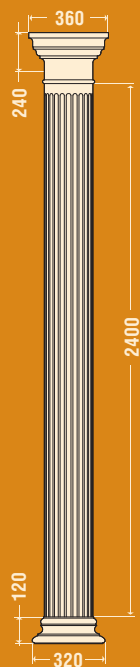

кл7023, кл7029, кл7031

КОЛОННА, ПОЛУКОЛОННА Ø 220 мм