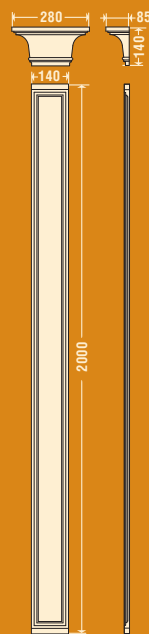

шт0010 **ШАР ШТ-001**

Высота **240** мм База **200** мм x **200** мм

шт0020 **ШАР ШТ-002**

Высота **170** мм База **130** мм x **130** мм

кл7011, кл7015, кл7018

КОЛОННА, ПОЛУКОЛОННА Ø 200 мм

кл7011
пк7011

кл7015
пк7015

ПИЛЯСТРА П-706 (190мм) композиция 4

Высота 2745 мм Ширина 320 мм Толщина 50 мм

пп7064, пп7067, пп7068

ПИЛЯСТРА П-706 (190мм) композиция 5

Высота 2850 мм Ширина 340 мм Толщина 95 мм

пп7064, пп7065, пп7068

ПИЛЯСТРА П-706 (190мм) композиция 6

Высота **2850** мм Ширина **340** мм Толщина **95** мм

пп7062, пп7067, пп7068

ПИЛЯСТРА П-706 (190мм) композиция 7

Высота **2850** мм Ширина **340** мм Толщина **95** мм

пп7062, пп7065, пп7068

ПИЛЯСТРА П-706 (190мм) композиция 7

Высота **2850** мм Ширина **340** мм Толщина **95** мм

пп7074, пп7076, пп7078

ПИЛЯСТРА П-707 (140мм) композиция 1

Высота **2690** мм Ширина **280** мм Толщина **85** мм

пп7074, пп7075, пп7078

ПИЛЯСТРА П-707 (140мм) композиция 2