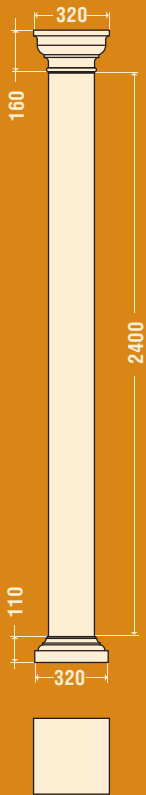

пр0010-пр0013 **ПОРУЧЕНЬ ПР-001**

Длина 2200 мм Высота 140 мм Толщина 176 мм

пр0020-пр0023 **ПОРУЧЕНЬ ПР-002**

Длина 2200 мм Высота 80 мм Толщина 82 мм

пр0030 **ПОРУЧЕНЬ ПР-003**

Длина 2200 мм Высота 105 мм Толщина 270 мм

пр0040 **ПОРУЧЕНЬ ПР-004**

Длина 2200 мм Высота 100 мм Толщина 160 мм

пр5010 **ПОРУЧЕНЬ ПР-501**

Длина 2200 мм Высота 110 мм Толщина 200 мм

кт0010 **КРЫШКА КТ-001**

Высота 90 мм База 280 мм x 280 мм

кт0020 **КРЫШКА КТ-002**

кт0060 **НАВЕРШЬЕ К ТУМБЕ КТ-006**

Высота **105** мм База **380** мм x **680** мм

кт5010 **КРЫШКА ТУМБЫ КТ-501**

Высота **110** мм База **310** мм x **310** мм

кт5020 **КРЫШКА ТУМБЫ КТ-502**

Высота **122** мм База **450** мм x **450** мм

шт0010 **ШАР ШТ-001**

Высота **240** мм База **200** мм x **200** мм

шт0020 **ШАР ШТ-002**

Высота **170** мм База **130** мм x **130** мм

кл7011, кл7015, кл7018

КОЛОННА, ПОЛУКОЛОННА Ø 200 мм

кл7011
пк7011

кл7015
пк7015