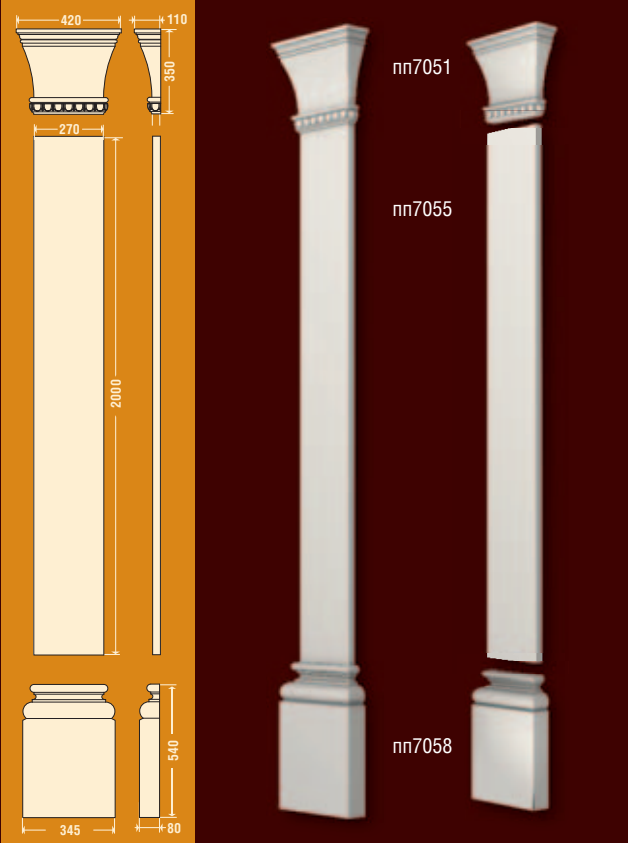

пп0010

ПИЛЯСТРА П-001

Ширина 280 мм Высота 2400 мм Толщина 83 мм

пп0020, пп0021

ПИЛЯСТРА П-002

левая

правая

Ширина 445 мм Высота 3585 мм Толщина 100 мм

пп0040

ПИЛЯСТРА П-004

Высота 2588 мм Ширина 324 мм Толщина 102 мм

пп7051, пп7056, пп7058

ПИЛЯСТРА П-705 (270 мм) композиция 1

пп7051

пп7056

пп7058

Высота 2890 мм Ширина 420 мм Толщина 110 мм

БАЛЮСТРАДЫ И КОЛОННЫ

пп7051, пп7055, пп7058 ПИЛЯСТРА П-705 (270 мм) композиция 2

Высота 2890 мм Ширина 420 мм Толщина 110 мм

пп7051, пп7057, пп7058 ПИЛЯСТРА П-705 (270 мм) композиция 3

Высота 2890 мм Ширина 420 мм Толщина 110 мм

пп7053, пп7056, пп7058 ПИЛЯСТРА П-705 (270 мм) композиция 4

Высота 2720 мм Ширина 460 мм Толщина 80 мм

пп7053, пп7057, пп7058 ПИЛЯСТРА П-705 (270 мм) композиция 6