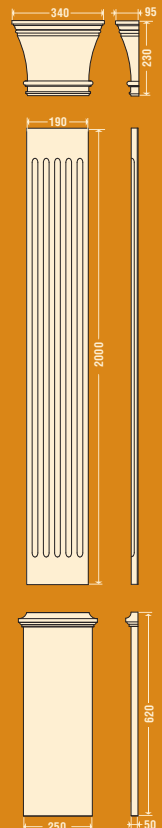

пр0040 **ПОРУЧЕНЬ ПР-004**

Длина 2200 мм Высота 100 мм Толщина 160 мм

пр5010 **ПОРУЧЕНЬ ПР-501**

Длина 2200 мм Высота 110 мм Толщина 200 мм

кт0010 **КРЫШКА КТ-001**

Высота 90 мм База 280 мм x 280 мм

кт0020 **КРЫШКА КТ-002**

шт0010 **ШАР ШТ-001**

Высота **240** мм База **200** мм x **200** мм

шт0020 **ШАР ШТ-002**

Высота **170** мм База **130** мм x **130** мм

кл7011, кл7015, кл7018

КОЛОННА, ПОЛУКОЛОННА Ø 200 мм

кл7011
пк7011

кл7015
пк7015

пп7061, пп7065, пп7068

ПИЛЯСТРА П-706 (190мм) композиция 2

Высота 2850 мм Ширина 340 мм Толщина 95 мм

пп7063, пп7067, пп7068

ПИЛЯСТРА П-706 (190мм) композиция 3

Высота 2745 мм Ширина 320 мм Толщина 50 мм

пп7063, пп7065, пп7068

ПИЛЯСТРА П-706 (190мм) композиция 4

Высота 2745 мм Ширина 320 мм Толщина 50 мм

пп7064, пп7067, пп7068

ПИЛЯСТРА П-706 (190мм) композиция 5

Высота 2850 мм Ширина 340 мм Толщина 95 мм

пп7064, пп7065, пп7068

ПИЛЯСТРА П-706 (190мм) композиция 6