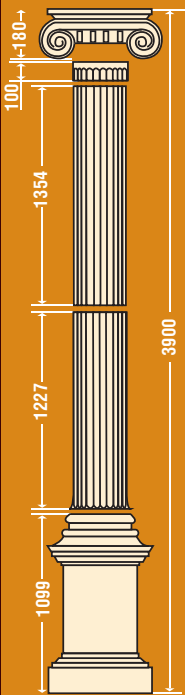

пк0020

КОЛОННА, ПОЛУКОЛОННА ПК-002

Ширина базы 637 мм Диаметр ствола в основании 338 мм