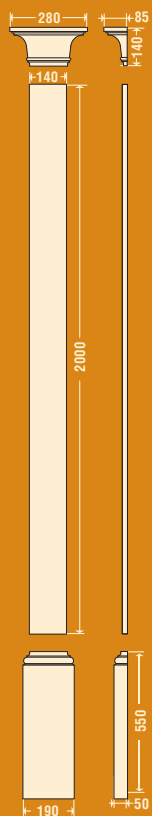

шт0010 **ШАР ШТ-001**

Высота **240** мм База **200** мм x **200** мм

шт0020 **ШАР ШТ-002**

Высота **170** мм База **130** мм x **130** мм

кл7011, кл7015, кл7018

КОЛОННА, ПОЛУКОЛОННА Ø 200 мм

кл7011
пк7011

кл7015
пк7015

ПИЛЯСТРА П-706 (190мм) композиция 4

Высота 2745 мм Ширина 320 мм Толщина 50 мм

пп7064, пп7067, пп7068

ПИЛЯСТРА П-706 (190мм) композиция 5

Высота 2850 мм Ширина 340 мм Толщина 95 мм

пп7064, пп7065, пп7068

ПИЛЯСТРА П-706 (190мм) композиция 6

Высота **2850** мм Ширина **340** мм Толщина **95** мм

пп7062, пп7067, пп7068

ПИЛЯСТРА П-706 (190мм) композиция 7

Высота **2850** мм Ширина **340** мм Толщина **95** мм

пп7062, пп7065, пп7068

ПИЛЯСТРА П-706 (190мм) композиция 7

Высота **2850** мм Ширина **340** мм Толщина **95** мм

пп7074, пп7076, пп7078

ПИЛЯСТРА П-707 (140мм) композиция 1

Высота **2690** мм Ширина **280** мм Толщина **85** мм

пп7074, пп7075, пп7078

ПИЛЯСТРА П-707 (140мм) композиция 2