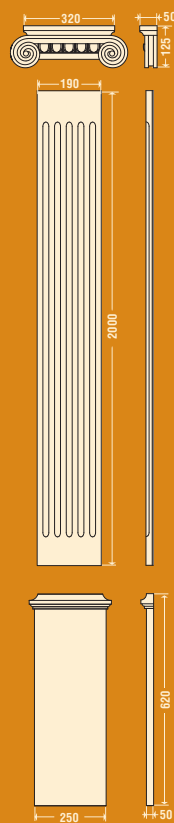

пр0040 **ПОРУЧЕНЬ ПР-004**

Длина 2200 мм Высота 100 мм Толщина 160 мм

пр5010 **ПОРУЧЕНЬ ПР-501**

Длина 2200 мм Высота 110 мм Толщина 200 мм

кт0010 **КРЫШКА КТ-001**

Высота 90 мм База 280 мм x 280 мм

кт0020 **КРЫШКА КТ-002**

шт0010 **ШАР ШТ-001**

Высота **240** мм База **200** мм x **200** мм

шт0020 **ШАР ШТ-002**

Высота **170** мм База **130** мм x **130** мм

кл7011, кл7015, кл7018

КОЛОННА, ПОЛУКОЛОННА Ø 200 мм

кл7011
пк7011

кл7015
пк7015

пп7061, пп7065, пп7068

ПИЛЯСТРА П-706 (190мм) композиция 2

Высота 2850 мм Ширина 340 мм Толщина 95 мм

пп7063, пп7067, пп7068

ПИЛЯСТРА П-706 (190мм) композиция 3

Высота 2745 мм Ширина 320 мм Толщина 50 мм

пп7063, пп7065, пп7068

ПИЛЯСТРА П-706 (190мм) композиция 4

Высота 2745 мм Ширина 320 мм Толщина 50 мм

пп7064, пп7067, пп7068

ПИЛЯСТРА П-706 (190мм) композиция 5

Высота 2850 мм Ширина 340 мм Толщина 95 мм

пп7064, пп7065, пп7068

ПИЛЯСТРА П-706 (190мм) композиция 6