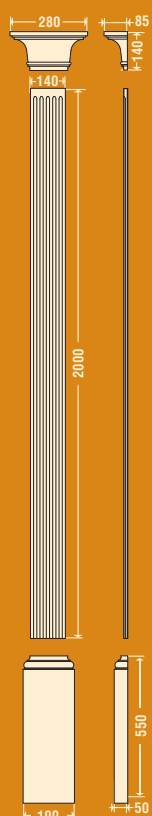

Высота 2690 мм Ширина 280 мм Толщина 85 мм

пп7074, пп7076, пп7079

ПИЛЯСТРА П-707 (140мм) композиция 4