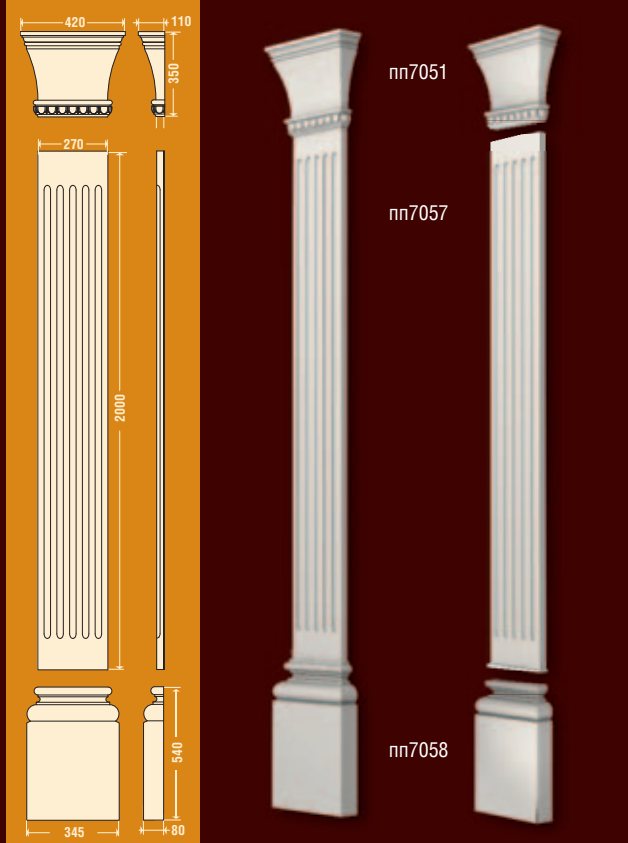

пп0010

ПИЛЯСТРА П-001

Ширина 280 мм Высота 2400 мм Толщина 83 мм

пп0020, пп0021

ПИЛЯСТРА П-002

левая

правая

Ширина 445 мм Высота 3585 мм Толщина 100 мм

пп0040

ПИЛЯСТРА П-004

Высота 2588 мм Ширина 324 мм Толщина 102 мм

пп7051, пп7056, пп7058

ПИЛЯСТРА П-705 (270 мм) композиция 1

пп7051

пп7056

пп7058

Высота 2890 мм Ширина 420 мм Толщина 110 мм

БАЛЮСТРАДЫ И КОЛОННЫ

пп7051, пп7055, пп7058 ПИЛЯСТРА П-705 (270 мм) композиция 2

Высота 2890 мм Ширина 420 мм Толщина 110 мм

пп7051, пп7057, пп7058 ПИЛЯСТРА П-705 (270 мм) композиция 3

Высота 2890 мм Ширина 420 мм Толщина 110 мм

пп7053, пп7056, пп7058 ПИЛЯСТРА П-705 (270 мм) композиция 4

Высота 2720 мм Ширина 460 мм Толщина 80 мм

пп7053, пп7057, пп7058 ПИЛЯСТРА П-705 (270 мм) композиция 6