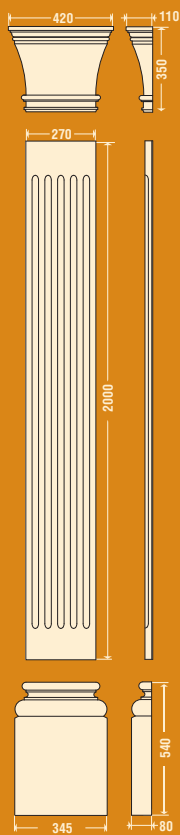

Высота **2890** мм Ширина **420** мм Толщина **110** мм

пп7052, пп7055, пп7058

ПИЛЯСТРА П-705 (270 мм) композиция 10