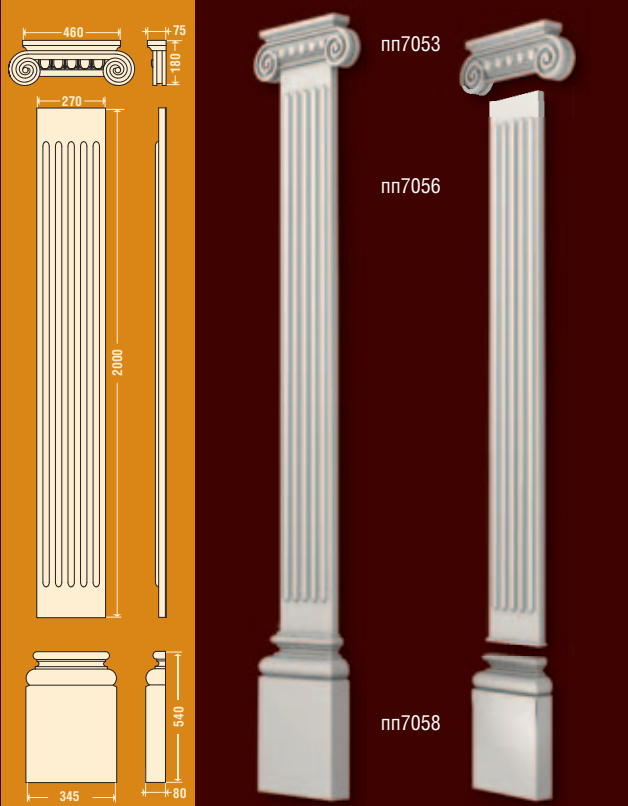

пп0010

ПИЛЯСТРА П-001

Ширина 280 мм Высота 2400 мм Толщина 83 мм

пп0020, пп0021

ПИЛЯСТРА П-002

левая

правая

Ширина 445 мм Высота 3585 мм Толщина 100 мм

пп0040

ПИЛЯСТРА П-004

Высота 2588 мм Ширина 324 мм Толщина 102 мм

пп7051, пп7056, пп7058

ПИЛЯСТРА П-705 (270 мм) композиция 1

пп7051

пп7056

пп7058

Высота 2890 мм Ширина 420 мм Толщина 110 мм

БАЛЮСТРАДЫ И КОЛОННЫ

пп7051, пп7055, пп7058 ПИЛЯСТРА П-705 (270 мм) композиция 2

Высота 2890 мм Ширина 420 мм Толщина 110 мм

пп7051, пп7057, пп7058 ПИЛЯСТРА П-705 (270 мм) композиция 3

Высота 2890 мм Ширина 420 мм Толщина 110 мм

пп7053, пп7056, пп7058 ПИЛЯСТРА П-705 (270 мм) композиция 4

Высота 2720 мм Ширина 460 мм Толщина 80 мм

пп7053, пп7057, пп7058 ПИЛЯСТРА П-705 (270 мм) композиция 6