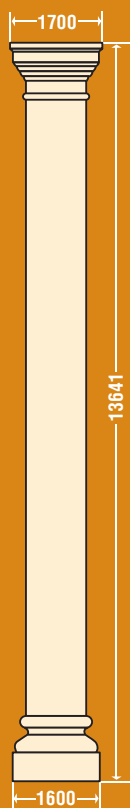

пк0040

КОЛОННА, ПОЛУКОЛОННА ПК-004

Ширина капители 1700 мм Ширина базы 1600 мм Диаметр 1100 мм

пк8012, пак8016, пак8021