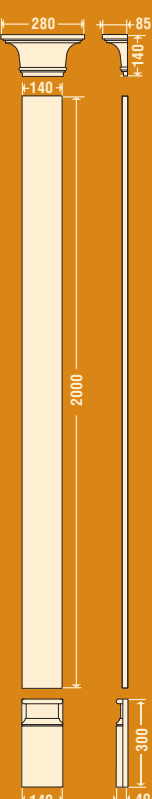

Высота 2440 мм Ширина 280 мм Толщина 85 мм