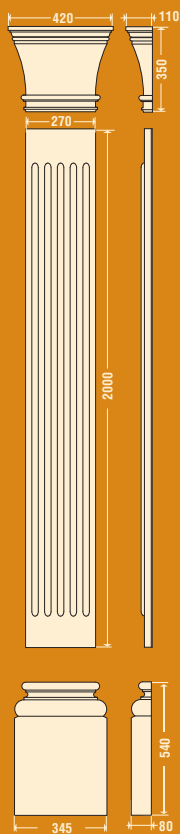

пп7054, пп7056, пп7058

ПИЛЯСТРА П-705 (270 мм) композиция 7

Высота **2890** мм Ширина **420** мм Толщина **110** мм

пп7054, пп7055, пп7058

ПИЛЯСТРА П-705 (270 мм) композиция 8