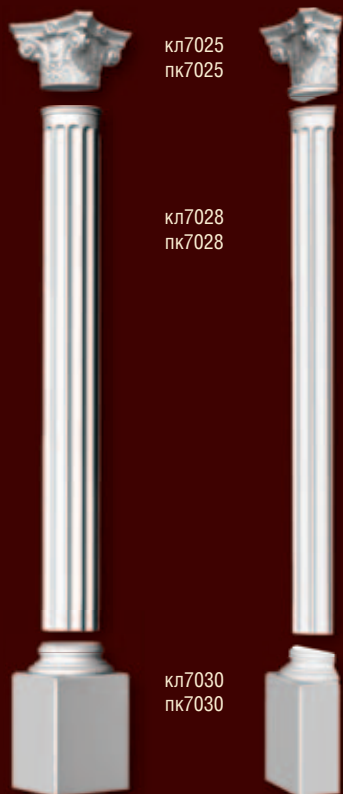

кл7026
пк7026

кл7030
пк7030

Ширина капители 280 мм Ширина базы 345 мм

кл7025, кл7028, кл7030

КОЛОННА, ПОЛУКОЛОННА Ø 220 мм

Высота капители
250 мм

Высота ствола
2 000 мм

Высота
основания 580
мм

кл7025
пк7025

кл7028
пк7028

кл7030
пк7030

Ширина капители 280 мм Ширина базы 345 мм Диаметр ствола 220 мм

кл7041, кл7045, кл7048

КОЛОННА, ПОЛУКОЛОННА Ø 300 мм

кл7041
пк7041

кл7045
пк7045