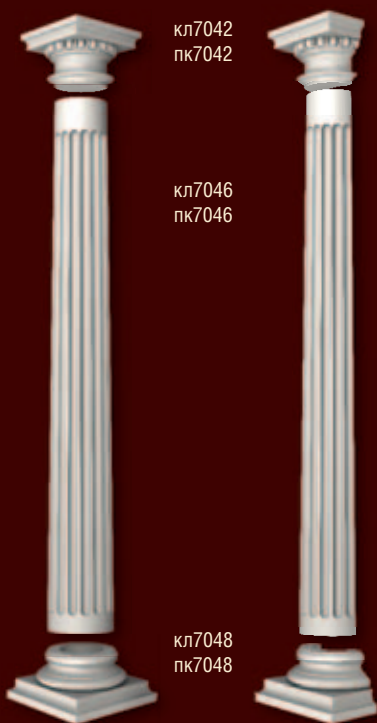

кл7042, кл7045, кл7048

КОЛОННА, ПОЛУКОЛОННА Ø 300 мм

кл7042
пк7042

кл7045
пк7045

кл7048
пк7048

Ширина капители 410 мм Ширина базы 540 мм

кл7042, кл7046, кл7048

КОЛОННА, ПОЛУКОЛОННА Ø 300 мм