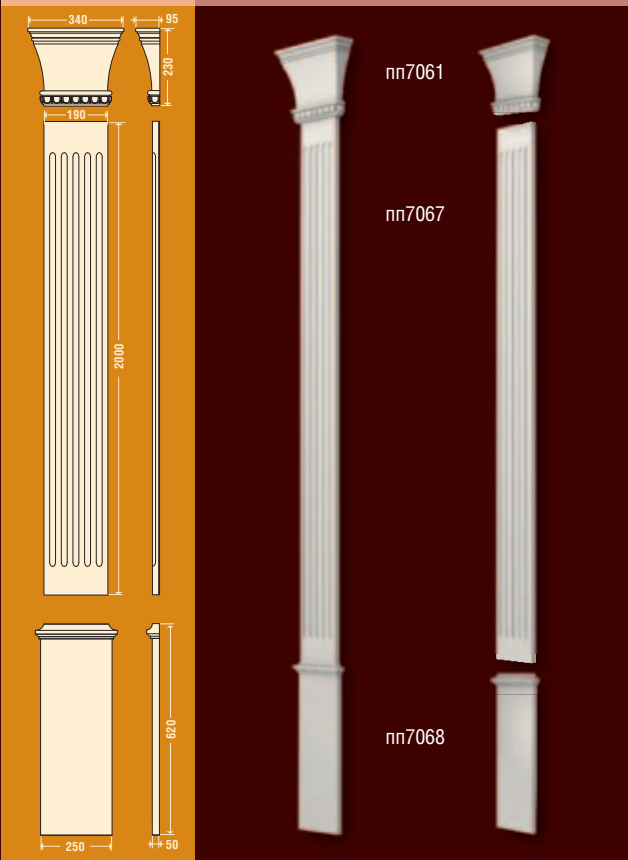

пп7054, пп7056, пп7058

ПИЛЯСТРА П-705 (270 мм) композиция 7

Высота **2890** мм Ширина **420** мм Толщина **110** мм

пп7054, пп7055, пп7058

ПИЛЯСТРА П-705 (270 мм) композиция 8

Высота **2890** мм Ширина **420** мм Толщина **110** мм

пп7054, пп7057, пп7058

ПИЛЯСТРА П-705 (270 мм) композиция 9

Высота **2890** мм Ширина **420** мм Толщина **110** мм

пп7052, пп7055, пп7058

ПИЛЯСТРА П-705 (270 мм) композиция 10

Высота **2890** мм Ширина **420** мм Толщина **110** мм

пп7052, пп7057, пп7058 **ПИЛЯСТРА П-705 (270 мм) композиция 11**

Высота 2890 мм Ширина 420 мм Толщина 110 мм

пп7052, пп7056, пп7058 **ПИЛЯСТРА П-705 (270 мм) композиция 12**

Высота 2890 мм Ширина 420 мм Толщина 110 мм

пп7061, пп7067, пп7068 **ПИЛЯСТРА П-706 (190мм) композиция 1**

Высота 2850 мм Ширина 340 мм Толщина 95 мм

Перед установкой изделий ознакомьтесь с инструкцией по монтажу, которую Вы можете получить у Вашего торгового представителя или на странице сайта www.facade-project.ru/docs. При монтаже используйте рекомендованные материалы.