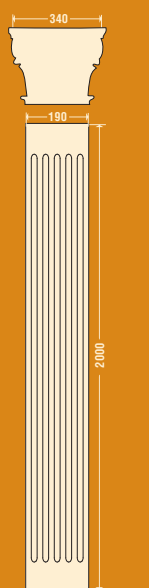

пр0040 **ПОРУЧЕНЬ ПР-004**

Длина 2200 мм Высота 100 мм Толщина 160 мм

пр5010 **ПОРУЧЕНЬ ПР-501**

Длина 2200 мм Высота 110 мм Толщина 200 мм

кт0010 **КРЫШКА КТ-001**

Высота 90 мм База 280 мм x 280 мм

кт0020 **КРЫШКА КТ-002**

пп7061, пп7065, пп7068

ПИЛЯСТРА П-706 (190мм) композиция 2

Высота 2850 мм Ширина 340 мм Толщина 95 мм

пп7063, пп7067, пп7068

ПИЛЯСТРА П-706 (190мм) композиция 3

Высота 2745 мм Ширина 320 мм Толщина 50 мм

пп7063, пп7065, пп7068

ПИЛЯСТРА П-706 (190мм) композиция 4

Высота 2745 мм Ширина 320 мм Толщина 50 мм

пп7064, пп7067, пп7068

ПИЛЯСТРА П-706 (190мм) композиция 5

Высота 2850 мм Ширина 340 мм Толщина 95 мм

пп7064, пп7065, пп7068

ПИЛЯСТРА П-706 (190мм) композиция 6

Высота **2850** мм Ширина **340** мм Толщина **95** мм

пп7062, пп7067, пп7068

ПИЛЯСТРА П-706 (190мм) композиция 7

Высота **2850** мм Ширина **340** мм Толщина **95** мм

пп7062, пп7065, пп7068

ПИЛЯСТРА П-706 (190мм) композиция 7