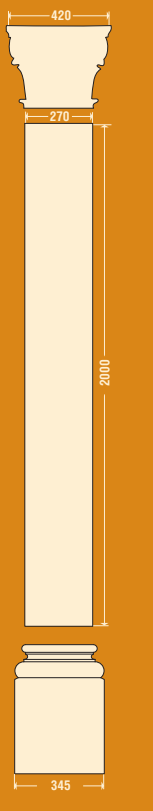

пр0010-пр0013 **ПОРУЧЕНЬ ПР-001**

Длина 2200 мм Высота 140 мм Толщина 176 мм

пр0020-пр0023 **ПОРУЧЕНЬ ПР-002**

Длина 2200 мм Высота 80 мм Толщина 82 мм

пр0030 **ПОРУЧЕНЬ ПР-003**

Длина 2200 мм Высота 105 мм Толщина 270 мм

пр0040 **ПОРУЧЕНЬ ПР-004**

Длина 2200 мм Высота 100 мм Толщина 160 мм

пр5010 **ПОРУЧЕНЬ ПР-501**

Длина 2200 мм Высота 110 мм Толщина 200 мм

кт0010 **КРЫШКА КТ-001**

Высота 90 мм База 280 мм x 280 мм

кт0020 **КРЫШКА КТ-002**

шт0010 **ШАР ШТ-001**

Высота **240** мм База **200** мм x **200** мм

шт0020 **ШАР ШТ-002**

Высота **170** мм База **130** мм x **130** мм

кл7011, кл7015, кл7018

КОЛОННА, ПОЛУКОЛОННА Ø 200 мм

кл7011
пк7011

кл7015
пк7015

пп7054, пп7057, пп7058

ПИЛЯСТРА П-705 (270 мм) композиция 9

Высота **2890** мм Ширина **420** мм Толщина **110** мм

пп7052, пп7055, пп7058

ПИЛЯСТРА П-705 (270 мм) композиция 10

Высота **2890** мм Ширина **420** мм Толщина **110** мм