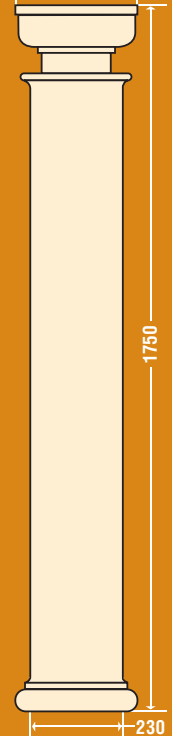

пр0010-пр0013 **ПОРУЧЕНЬ ПР-001**

Длина 2200 мм Высота 140 мм Толщина 176 мм

пр0020-пр0023 **ПОРУЧЕНЬ ПР-002**

Длина 2200 мм Высота 80 мм Толщина 82 мм

пр0030 **ПОРУЧЕНЬ ПР-003**

Длина 2200 мм Высота 105 мм Толщина 270 мм

пр0040 **ПОРУЧЕНЬ ПР-004**

Длина 2200 мм Высота 100 мм Толщина 160 мм

пр5010 **ПОРУЧЕНЬ ПР-501**

Длина 2200 мм Высота 110 мм Толщина 200 мм

кт0010 **КРЫШКА КТ-001**

Высота 90 мм База 280 мм x 280 мм

кт0020 **КРЫШКА КТ-002**

шт0010 **ШАР ШТ-001**

Высота **240** мм База **200** мм x **200** мм

шт0020 **ШАР ШТ-002**

Высота **170** мм База **130** мм x **130** мм

кл7011, кл7015, кл7018

КОЛОННА, ПОЛУКОЛОННА Ø 200 мм

кл7011
пк7011

кл7015
пк7015

Ширина капители 260–415 мм, базы 265–390 мм (стеклопластик)

пк0020

КОЛОННА, ПОЛУКОЛОННА ПК-002

Ширина базы 637 мм Диаметр ствола в основании 338 мм

пк0030

КОЛОННА, ПОЛУКОЛОННА ПК-003

Ширина капители 300 мм Ширина базы 340 мм Диаметр ствола 230 мм