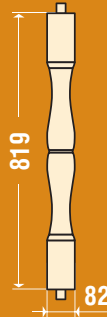

С тумбой Т-002,
крышкой КТ-003,
шаром ШТ-002,
балясинами
БЛ-002, БЛ-003,
БЛ-004, БЛ-005,
поручнем ПР-002 и
основанием ОС-002

бл0040

БАЛЯСИНА БЛ-004

Высота **1220** мм Толщина **45** мм x **45** мм

бл0050

БАЛЯСИНА БЛ-005

Высота **819** мм База **82** мм x **82** мм

бл0060

БАЛЯСИНА БЛ-006

Высота **660** мм База **115** мм x **115** мм

бл0070

БАЛЯСИНА БЛ-007

Высота **660** мм База **140** мм x **140** мм

бл0080

БАЛЯСИНА БЛ-008

Высота **750** мм База **120** мм x **120** мм

бл0090

БАЛЯСИНА БЛ-009

Высота **510** мм База **130** мм x **130** мм

бл5010

БАЛЯСИНА БЛ-501

Высота **780** мм База **150** мм x **150** мм

пр0010-пр0013 **ПОРУЧЕНЬ ПР-001**

Длина 2200 мм Высота 140 мм Толщина 176 мм

пр0020-пр0023 **ПОРУЧЕНЬ ПР-002**

Длина 2200 мм Высота 80 мм Толщина 82 мм

пр0030 **ПОРУЧЕНЬ ПР-003**

Длина 2200 мм Высота 105 мм Толщина 270 мм