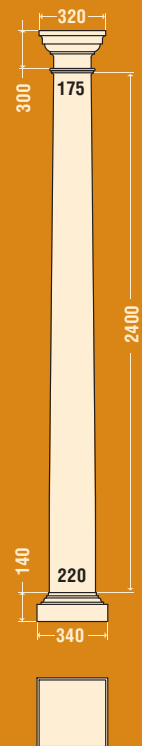

кл7021

кл7022

пк7021

пк7022

кл7021

кл7022

пк7021

пк7022

кл7027
пк7027

кл7032
пк7032

Ширина капители 320 мм Ширина базы 340 мм Диаметр ствола 220 мм