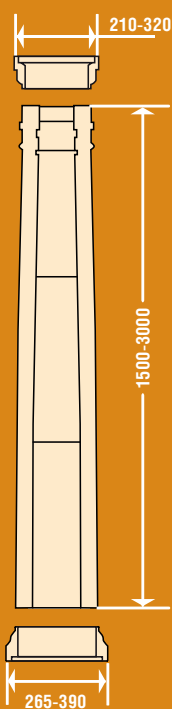

пр0010-пр0013 **ПОРУЧЕНЬ ПР-001**

Длина 2200 мм Высота 140 мм Толщина 176 мм

пр0020-пр0023 **ПОРУЧЕНЬ ПР-002**

Длина 2200 мм Высота 80 мм Толщина 82 мм

пр0030 **ПОРУЧЕНЬ ПР-003**

Длина 2200 мм Высота 105 мм Толщина 270 мм

пр0040 **ПОРУЧЕНЬ ПР-004**

Длина 2200 мм Высота 100 мм Толщина 160 мм

пр5010 **ПОРУЧЕНЬ ПР-501**

Длина 2200 мм Высота 110 мм Толщина 200 мм

кт0010 **КРЫШКА КТ-001**

Высота 90 мм База 280 мм x 280 мм

кт0020 **КРЫШКА КТ-002**

шт0010 **ШАР ШТ-001**

Высота **240** мм База **200** мм x **200** мм

шт0020 **ШАР ШТ-002**

Высота **170** мм База **130** мм x **130** мм

кл7011, кл7015, кл7018

КОЛОННА, ПОЛУКОЛОННА Ø 200 мм

кл7011
пк7011

кл7015
пк7015

Ширина капители **410** мм Ширина базы **540** мм

кл7051, кл7055, кл7058

КОЛОННА, ПОЛУКОЛОННА Ø 350 мм

Ширина капители **485** мм Ширина базы **490** мм Диаметр ствола **350** мм

кл9118, кл9100, кл9113

КОЛОННА, ПОЛУКОЛОННА Ø 200, 250, 300 мм