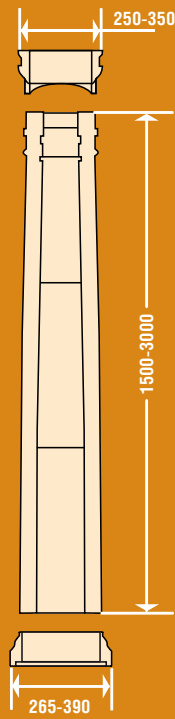

кл9210, кл9040, кл9113 **КОЛОННА, ПОЛУКОЛОННА Ø 200, 250, 300 мм**

Ширина капители 250–350 мм, базы 265–390 мм (стеклопластик)