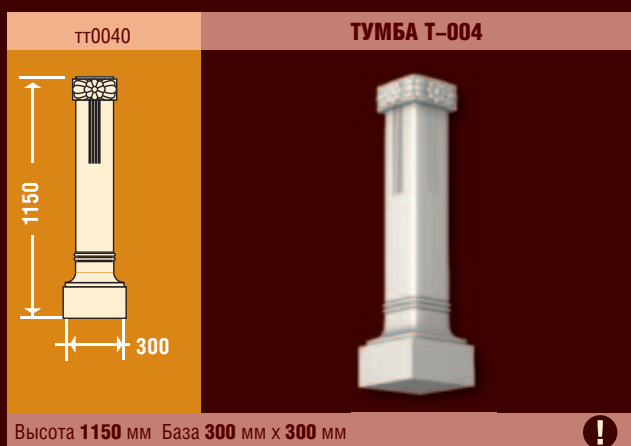

Высота **819** мм База **82** мм x **82** мм

бл0060

БАЛЯСИНА БЛ-006

Высота **660** мм База **115** мм x **115** мм

бл0070

БАЛЯСИНА БЛ-007

Высота **660** мм База **140** мм x **140** мм

бл0080

БАЛЯСИНА БЛ-008

Высота **750** мм База **120** мм x **120** мм

бл0090

БАЛЯСИНА БЛ-009

Высота **510** мм База **130** мм x **130** мм

бл5010

БАЛЯСИНА БЛ-501

Высота **780** мм База **150** мм x **150** мм

тл0010

ТУМБА Т-001

Высота **1100** мм База **260** мм x **260** мм

ос0040 **ОСНОВАНИЕ ОС-004**

Длина 2200 мм Высота 100 мм Толщина 160 мм

ос5010 **ОСНОВАНИЕ ОС-501**

Длина 2200 мм Высота 110 мм Толщина 230 мм