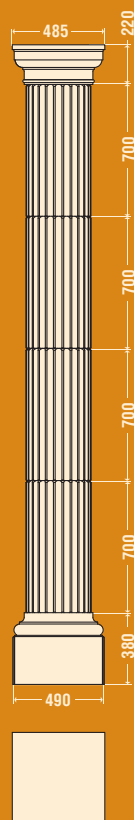

Ширина капители **410** мм Ширина базы **540** мм

кл7051, кл7055, кл7058

КОЛОННА, ПОЛУКОЛОННА Ø 350 мм