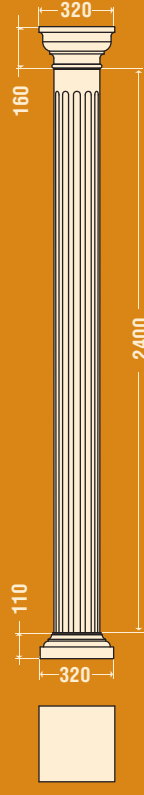

кл7011
пк7011

кл7016
пк7016

кл7018
пк7018

Ширина капители 320 мм Ширина базы 320 мм Диаметр ствола 200 мм