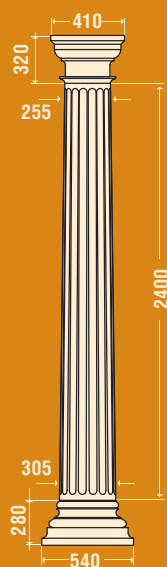

кл7041
пк7041

кл7046
пк7046

кл7048
пк7048

Ширина капители 410 мм Ширина базы 540 мм

кл7042, кл7045, кл7048

КОЛОННА, ПОЛУКОЛОННА Ø 300 мм