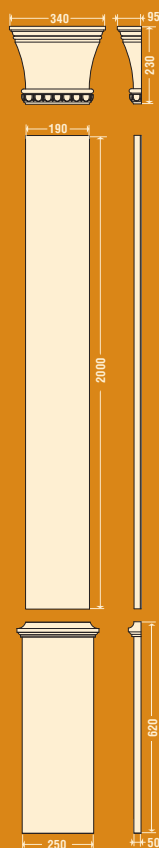

пп7061, пп7065, пп7068

Высота 2850 мм Ширина 340 мм Толщина 95 мм